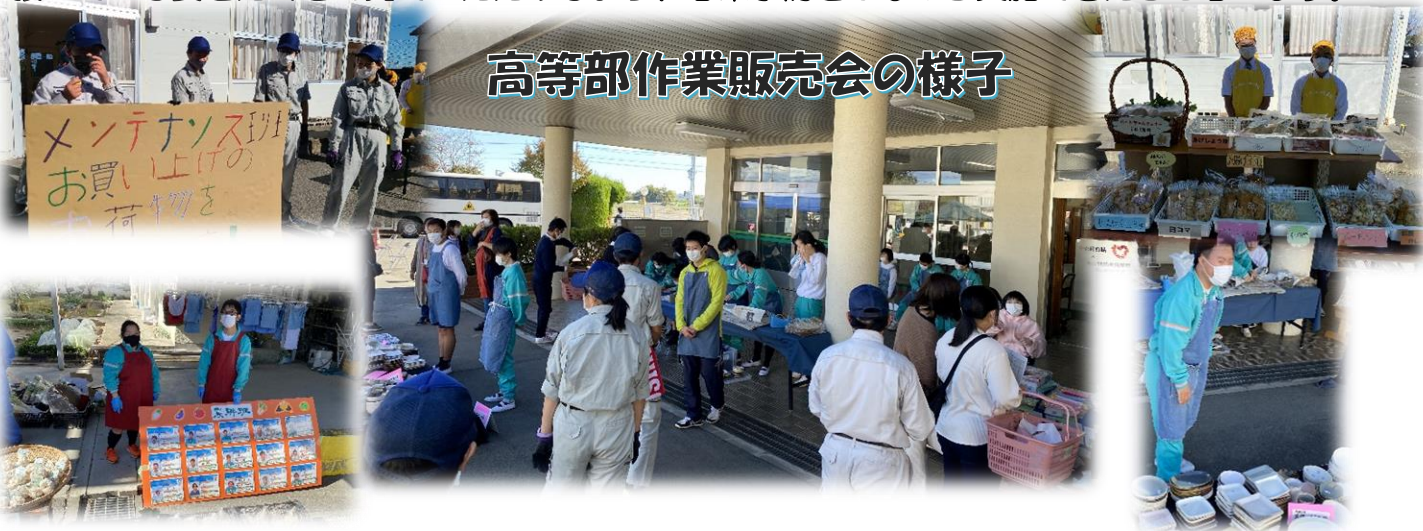

～学部ごとの運動会～

運動会実行委員会より

今年度の「第41回本庄特別支援学校運動会」は新型コロナウイルス感染予防から中止の運びとなりました。学部ごとに感染症対策を盛り込みながら、全校での運動会の代替え活動を取り組みました。

10月29日(金)には、中学部運動会が開催されました。すっきりとした秋晴れのなかで、風の心配もありましたが実施することができました。紅組、白組に分かれ、日ごろの練習成果を堂々と発表している生徒の姿には感銘を受けました。写真を一部掲載しておりますのでご覧ください。

先の見通しがつき辛い状況が続いています。来年度、感染予防の観点を盛り込みながら、子どもたちの学習の成果を保護者の皆様の前で発表できることを心より願っております。

～学部ごとのハートまつり～

ハートまつり実行委員会より

令和3年度のハートまつりはコロナウイルス感染予防のため全学部での開催することができませんでしたので、各学部で工夫を凝らし、ハートまつりの代替え活動を行うこととなりました。

11月5日の(金)には、高等部の作業班販売会が行われました。少し肌寒い天候でしたが、保護者の皆様には生徒たちの頑張った作品を見ていただくことができたことと思います。本当にありがとうございました。

小学部ではステージ発表、中学部では作業班の販売会が今後控えております。子どもたちが頑張っている姿をたくさん見ていただけるよう、感染予防をしながら実施できたらと思います。

高等部作業販売会の様子

12月 予定			1月 予定		
1	水	作業所フェア	1	土	元日・休日 冬季休業日(~7日まで)
2	木	鏡CP巡回相談⑤	2	日	
3	金	児玉保育園との交流(高・農耕班)	3	月	休日
4	土		4	火	
5	日		5	水	
6	月	税の学習(高3)	6	木	
7	火	税の学習(高3)	7	金	
8	水		8	土	
9	木	就学・転学に係る相談会 (小・中学部 臨時休業日)	9	日	
10	金	中3職場体験	10	月	成人の日
11	土	工事の為、全館停電(8:00-14:00)	11	火	始業式 短縮日課11:30下校
12	日		12	水	短縮日課11:30下校
13	月	井浦OT巡回相談④	13	木	給食再開 平日課15:00下校 身体測定(中)
14	火	高1職場見学 小低ハートまつり代替行事① 早坂ST巡回相談⑤	14	金	身体測定(小高) 漢字検定(放課後)
15	水	小低ハートまつり代替行事②	15	土	
16	木	不審者対応訓練	16	日	
17	金	高3修学旅行(秩父方面) 中学部ハートまつり代替行事	17	月	身体測定(高等部)
18	土		18	火	
19	日		19	水	身体測定(小低) 第3回避難訓練
20	月		20	木	解良PT巡回相談③
21	火		21	金	PTA理事会⑤
22	水	ボール投げ教室(小) 給食最終日	22	土	
23	木	短縮日課11:30下校	23	日	
24	金	終業式 短縮日課11:30下校	24	月	高1現場実習(~28日まで)
25	土		25	火	【中止】はーと教室
26	日		26	水	
27	月	冬季休業日(1月7日まで)	27	木	
28	火		28	金	
29	水	休日	29	土	
30	木	休日	30	日	
31	金	休日	31	月	高等部入学選考願書受付 1日目 小高授業参観(学習発表会)9:45-12:00